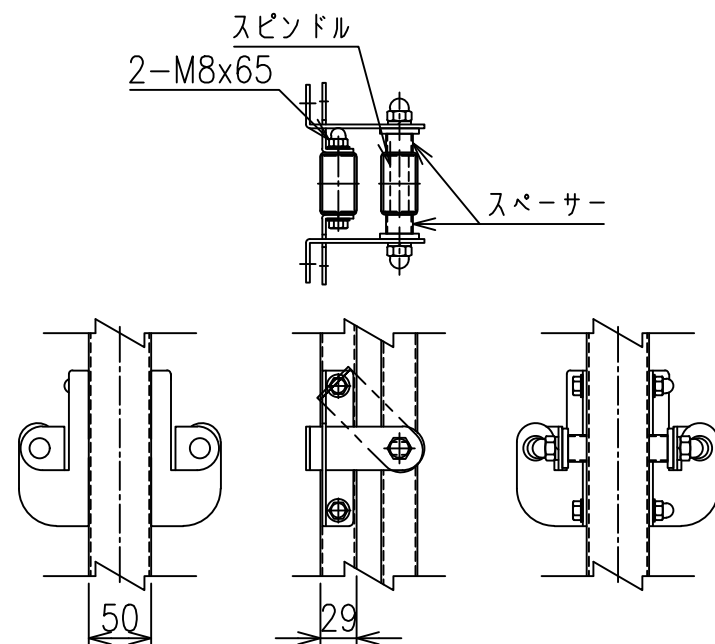

両開き門扉 S=1/20  
(H-80,W-200)

メッシュ寸法図 S=1/5

C部詳細図 S=1/8

A部詳細図 S=1/6

B部詳細図 S=1/6

\*出力する用紙サイズにより、表示された縮尺とは異なる場合があります。