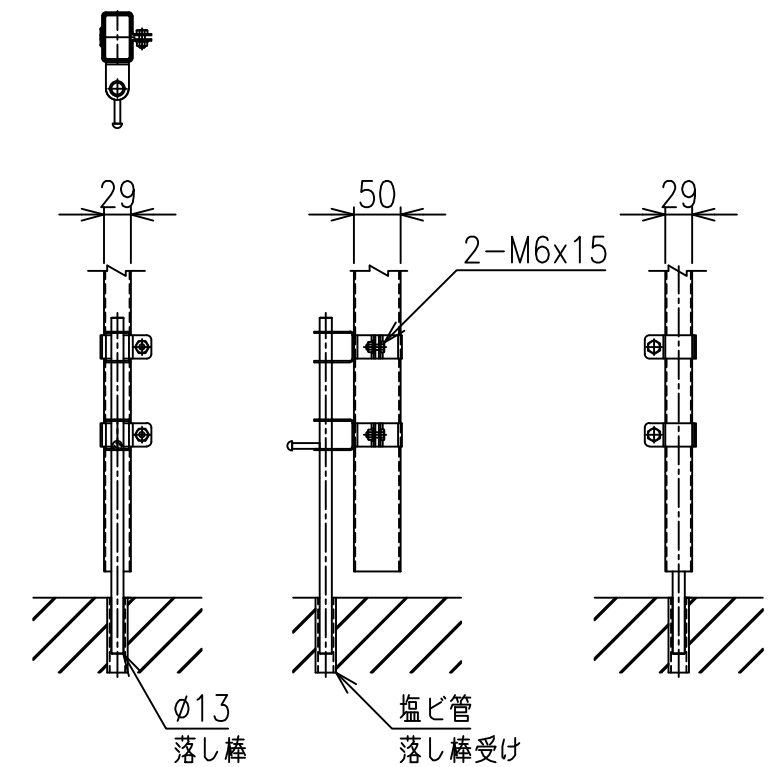

両開き門扉 S=1/20  
(H-80,W-200)

メッシュ寸法図 S=1/5

C部詳細図 S=1/8

A部詳細図 S=1/6

B部詳細図 S=1/6

\*出力する用紙サイズにより、表示された縮尺とは異なる場合があります。