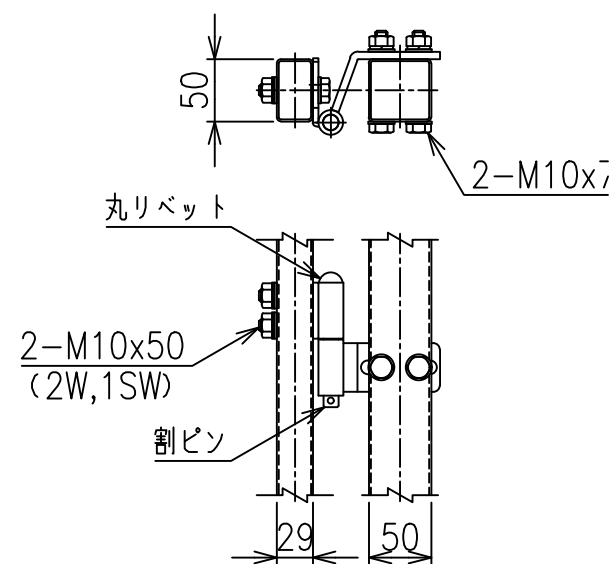

両開き門扉 S=1/20  
(H-80,W-200)

メッシュ寸法図 S=1/5

C部詳細図 S=1/8

A部詳細図 S=1/6

B部詳細図 S=1/6

\*出力する用紙サイズにより、表示された縮尺とは異なる場合があります。