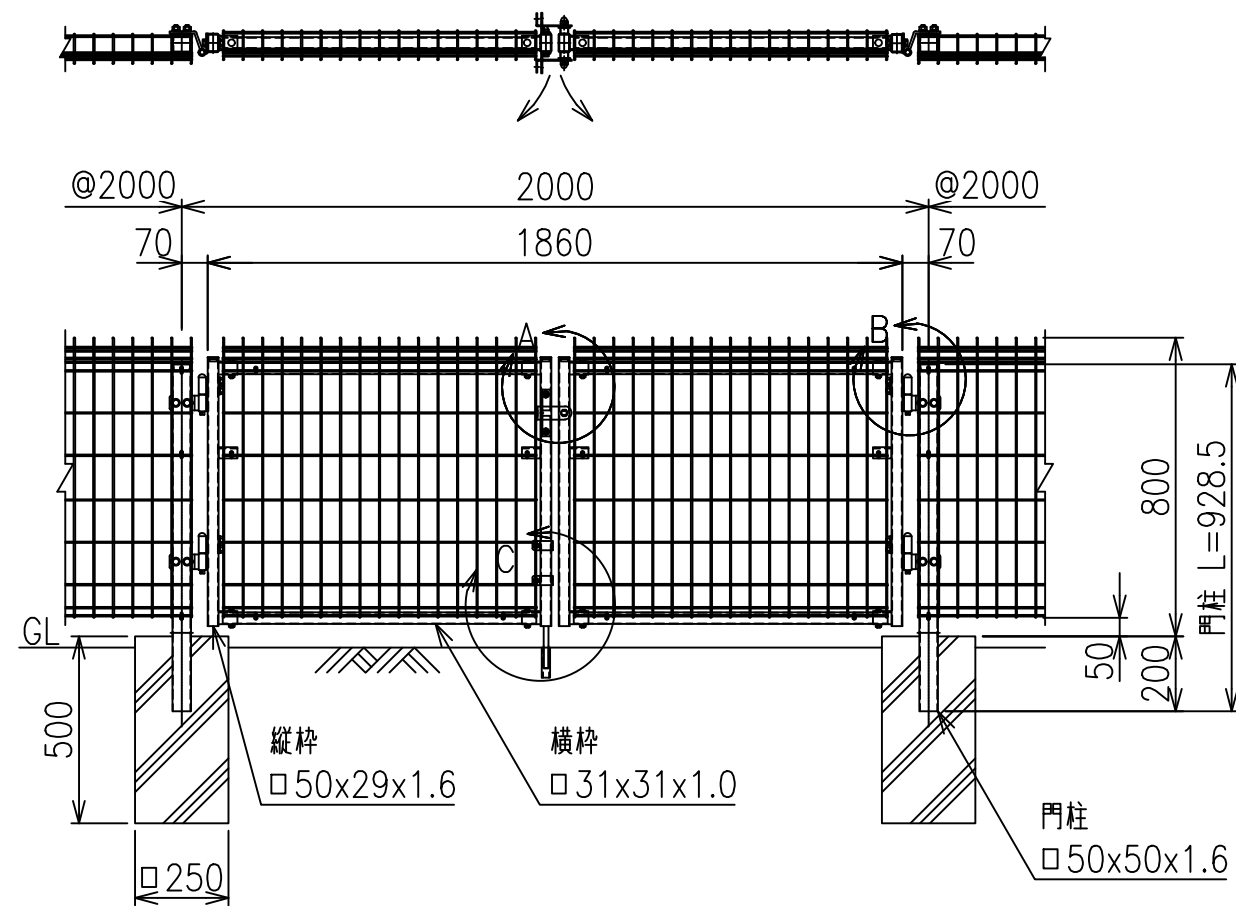

両開き門扉 S=1/20  
(H-80,W-200)

メッシュ寸法図 S=1/5

C部詳細図 S=1/8

A部詳細図 S=1/6

B部詳細図 S=1/6

\*出力する用紙サイズにより、表示された縮尺とは異なる場合があります。