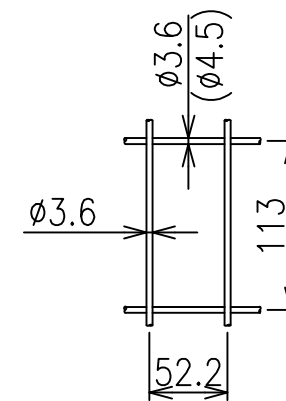

両開き門扉 S=1/20  
(H-80,W-200)

メッシュ寸法図 S=1/5

C部詳細図 S=1/8

A部詳細図 S=1/6

B部詳細図 S=1/6

\*出力する用紙サイズにより、表示された縮尺とは異なる場合があります。