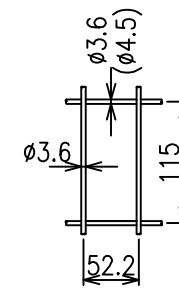

両開き門扉 S=1/20
(H-150XW-300)

B部詳細図 S=1/8

4-M8x55
カンヌキ錠ガイド用ボルト

A部詳細図 S=1/5

C部詳細図 S=1/8

メッシュ寸法図 S=1/5

*出力する用紙サイズにより、表示された縮尺とは異なる場合があります。