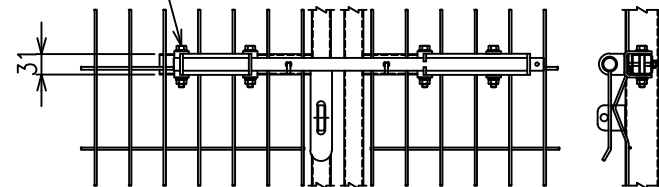

両開き門扉 S=1/20
(H-150XW-300)

B部詳細図 S=1/8

4-M8x55
カンヌキ錠ガイド用ボルト

A部詳細図 S=1/5

C部詳細図 S=1/8

メッシュ寸法図 S=1/5

*出力する用紙サイズにより、表示された縮尺とは異なる場合があります。