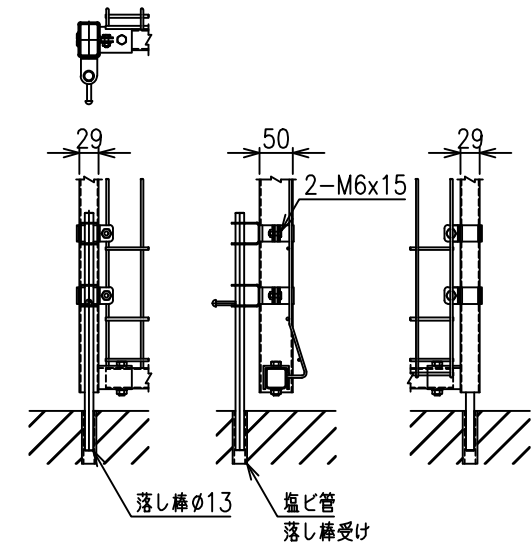

両開き門扉 S=1/20
(H-150XW-300)

B部詳細図 S=1/8

4-M8x55
カンヌキ錠ガイド用ボルト

A部詳細図 S=1/5

C部詳細図 S=1/8

メッシュ寸法図 S=1/5

*出力する用紙サイズにより、表示された縮尺とは異なる場合があります。