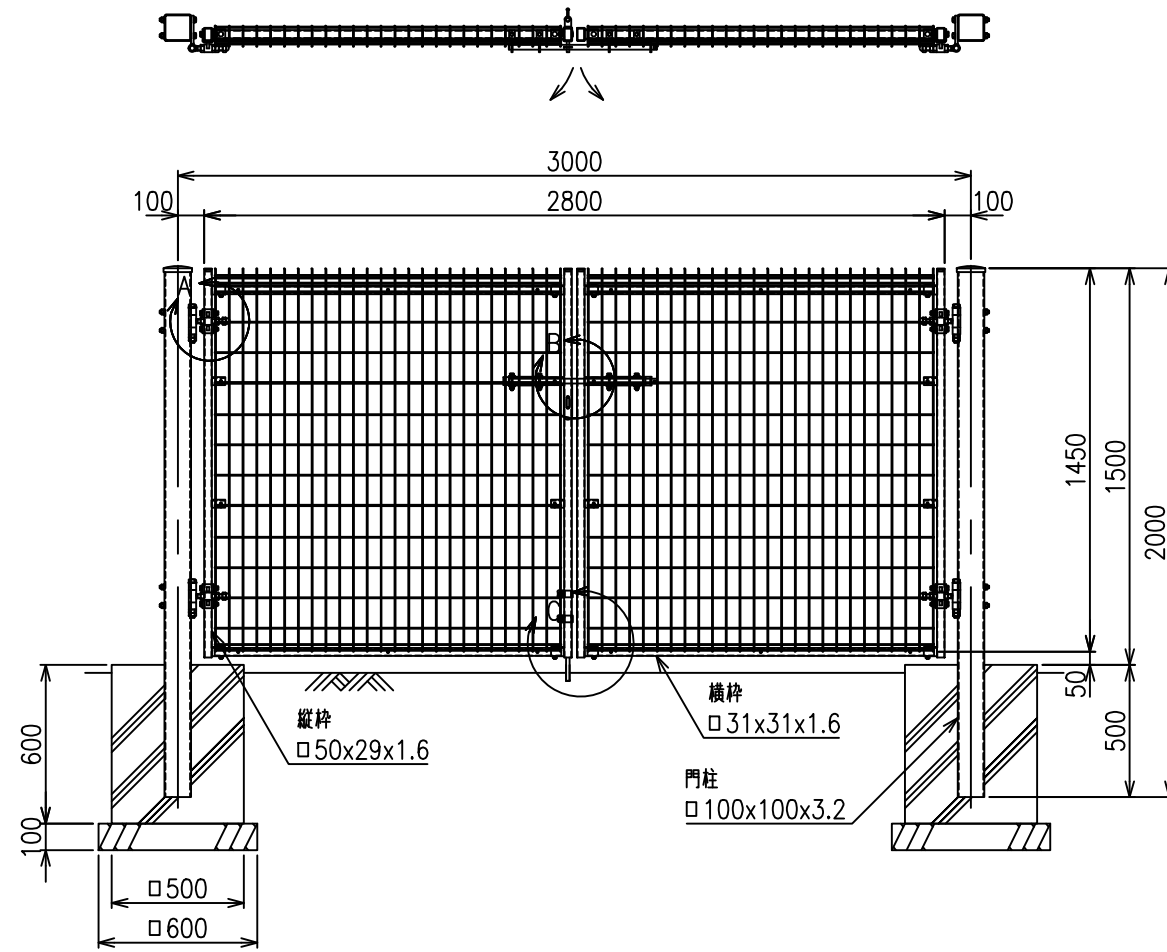

両開き門扉 S=1/20
(H-150XW-300)

B部詳細図 S=1/8

4-M8x55
カンヌキ錠ガイド用ボルト

A部詳細図 S=1/5

C部詳細図 S=1/8

メッシュ寸法図 S=1/5

*出力する用紙サイズにより、表示された縮尺とは異なる場合があります。