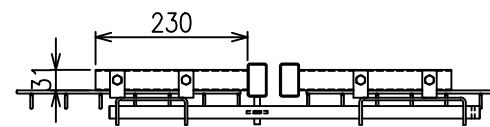

両開き門扉 S=1/20
(H-150XW-300)

B部詳細図 S=1/8

4-M8x55
カンヌキ錠ガイド用ボルト

A部詳細図 S=1/5

C部詳細図 S=1/8

メッシュ寸法図 S=1/5

*出力する用紙サイズにより、表示された縮尺とは異なる場合があります。