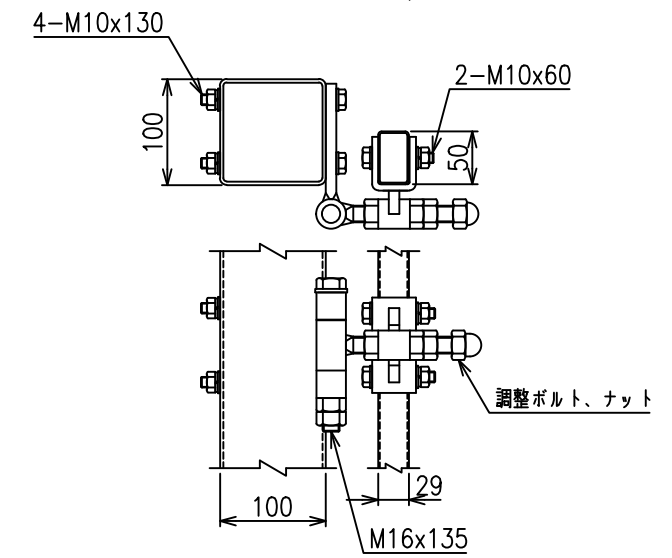

両開き門扉 S=1/20
(H-150XW-300)

B部詳細図 S=1/8

4-M8x55
カンヌキ錠ガイド用ボルト

A部詳細図 S=1/5

C部詳細図 S=1/8

メッシュ寸法図 S=1/5

*出力する用紙サイズにより、表示された縮尺とは異なる場合があります。