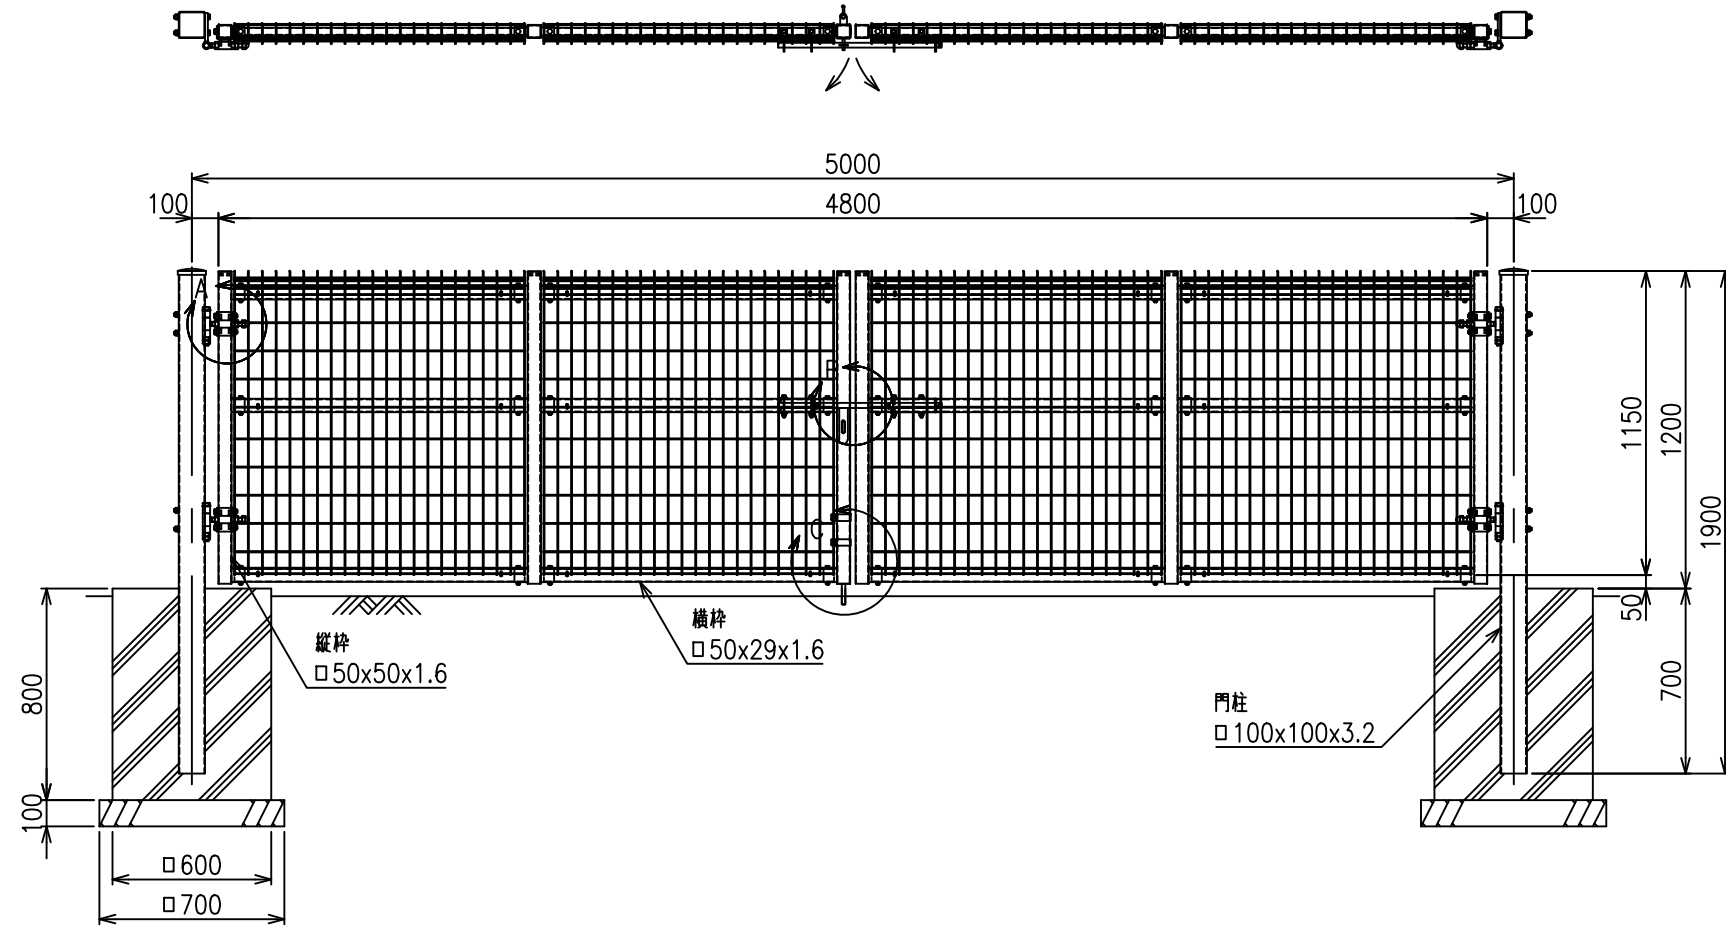

両開き門扉 S=1/20
(H-120XW-500)

A部詳細図 S=1/5

C部詳細図 S=1/8

メッシュ寸法図 S=1/5

B部詳細図 S=1/8

*出力する用紙サイズにより、表示された縮尺とは異なる場合があります。