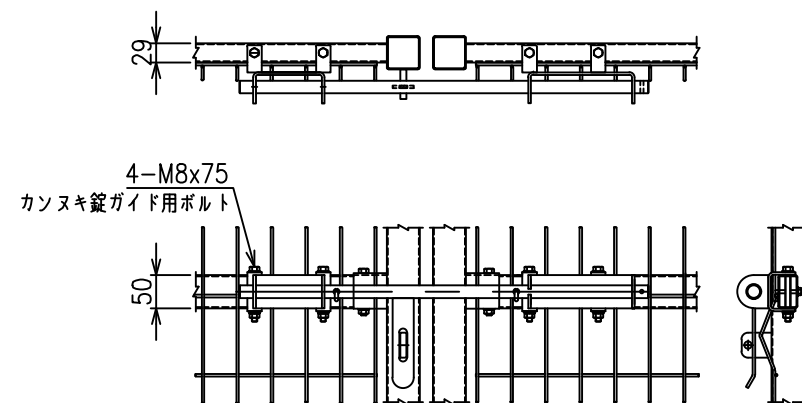

両開き門扉 S=1/20
(H-120XW-500)

A部詳細図 S=1/5

C部詳細図 S=1/8

メッシュ寸法図 S=1/5

B部詳細図 S=1/8

*出力する用紙サイズにより、表示された縮尺とは異なる場合があります。