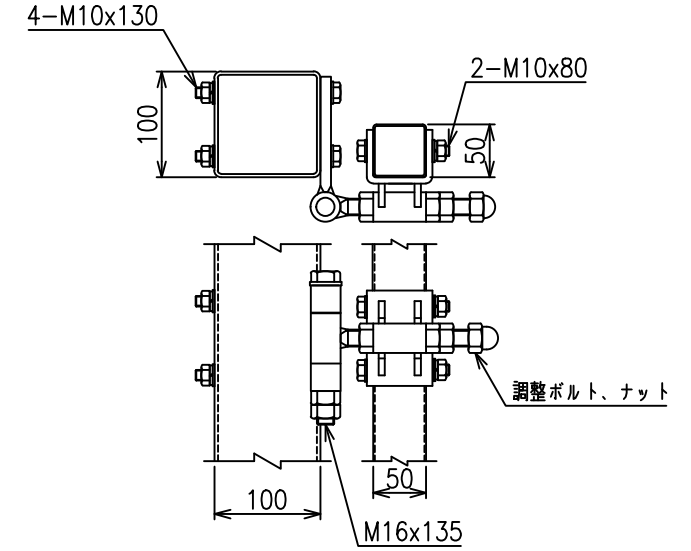

両開き門扉 S=1/20
(H-120XW-500)

A部詳細図 S=1/5

C部詳細図 S=1/8

メッシュ寸法図 S=1/5

B部詳細図 S=1/8

*出力する用紙サイズにより、表示された縮尺とは異なる場合があります。