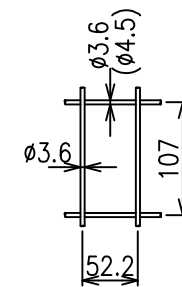

両開き門扉 S=1/20
(H-120XW-500)

A部詳細図 S=1/5

C部詳細図 S=1/8

メッシュ寸法図 S=1/5

B部詳細図 S=1/8

*出力する用紙サイズにより、表示された縮尺とは異なる場合があります。