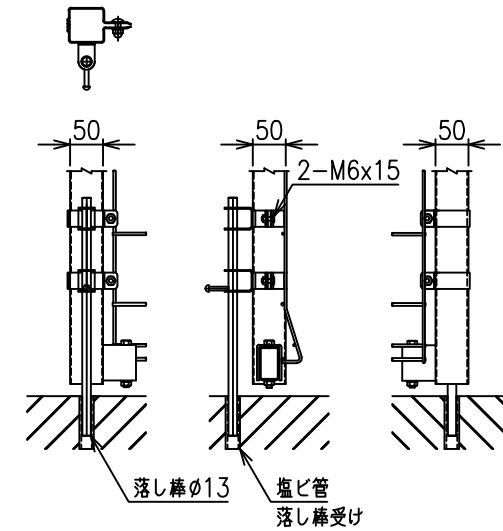

両開き門扉 S=1/20
(H-120XW-500)

A部詳細図 S=1/5

C部詳細図 S=1/8

メッシュ寸法図 S=1/5

B部詳細図 S=1/8

*出力する用紙サイズにより、表示された縮尺とは異なる場合があります。