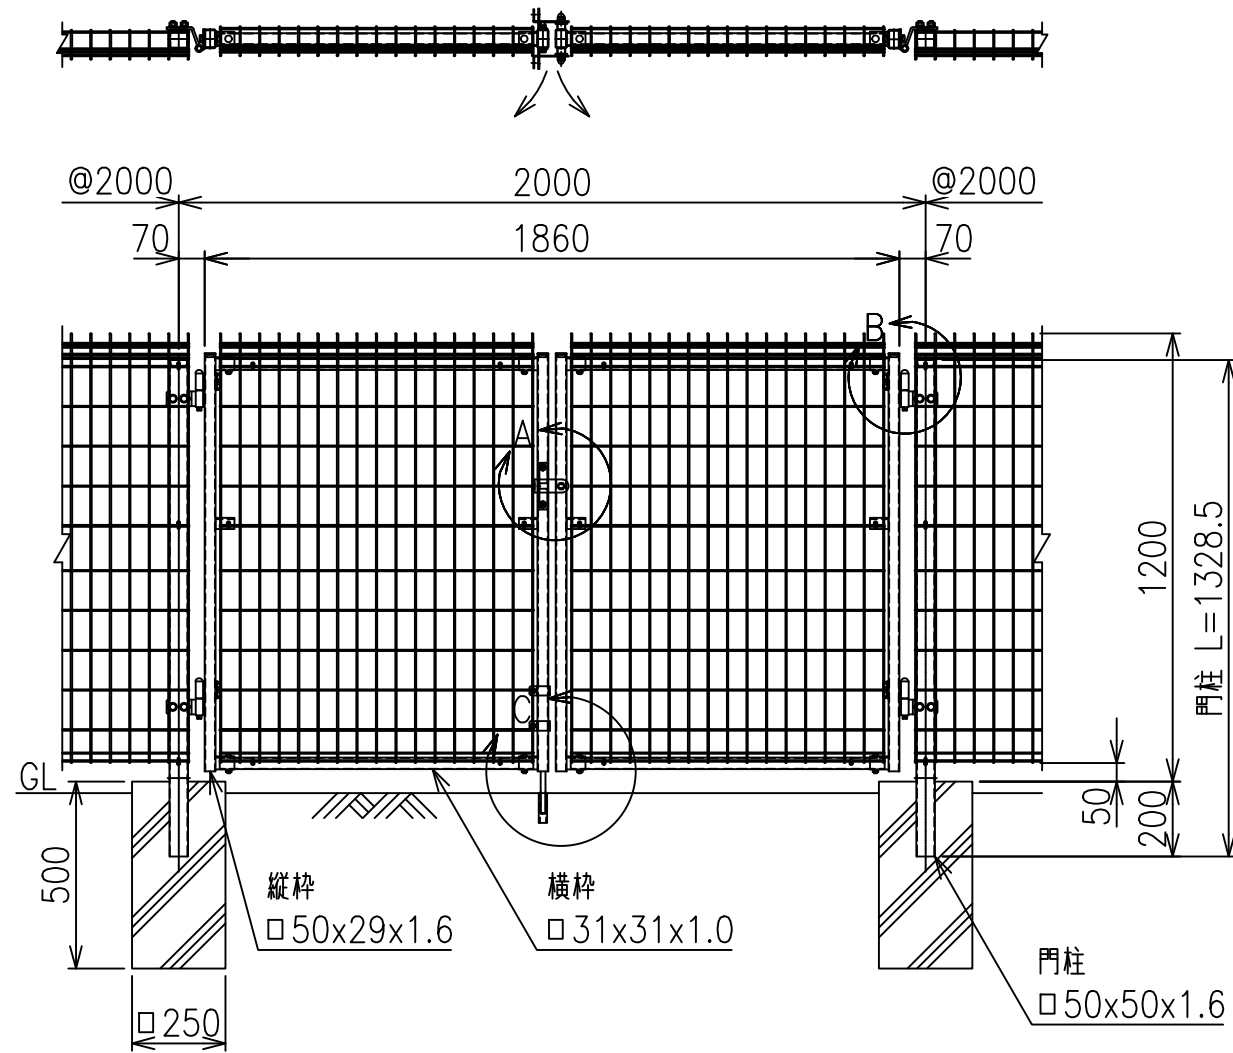

両開き門扉 S=1/20
(H-120,W-200)

メッシュ寸法図 S=1/5

C部詳細図 S=1/8

A部詳細図 S=1/6

B部詳細図 S=1/6

*出力する用紙サイズにより、表示された縮尺とは異なる場合があります。