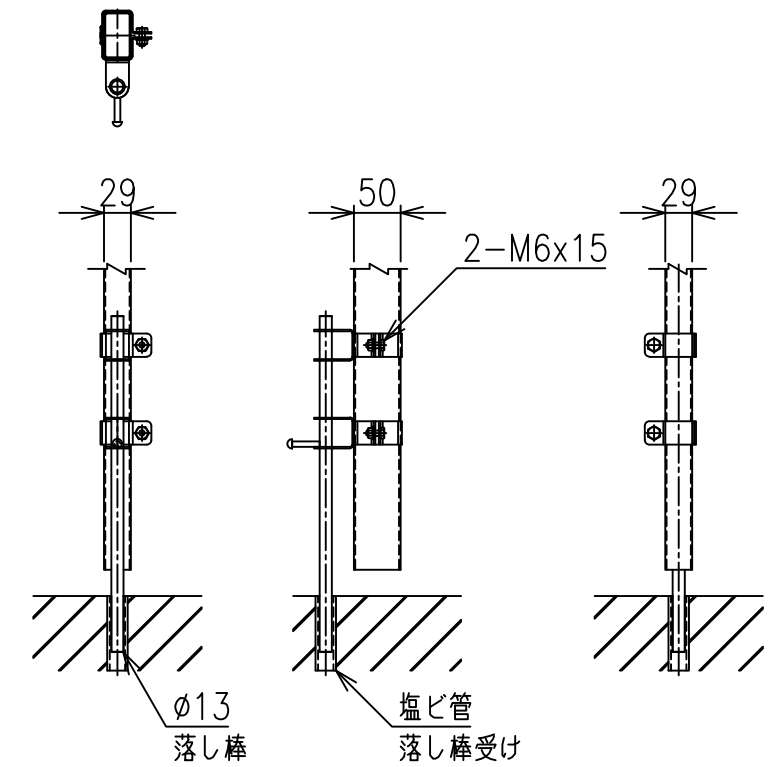

両開き門扉 S=1/20
(H-120,W-200)

メッシュ寸法図 S=1/5

C部詳細図 S=1/8

A部詳細図 S=1/6

B部詳細図 S=1/6

*出力する用紙サイズにより、表示された縮尺とは異なる場合があります。