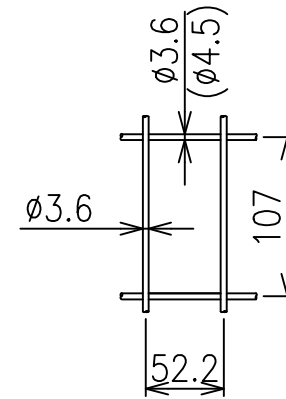

両開き門扉 S=1/20
(H-120,W-200)

メッシュ寸法図 S=1/5

C部詳細図 S=1/8

A部詳細図 S=1/6

B部詳細図 S=1/6

*出力する用紙サイズにより、表示された縮尺とは異なる場合があります。