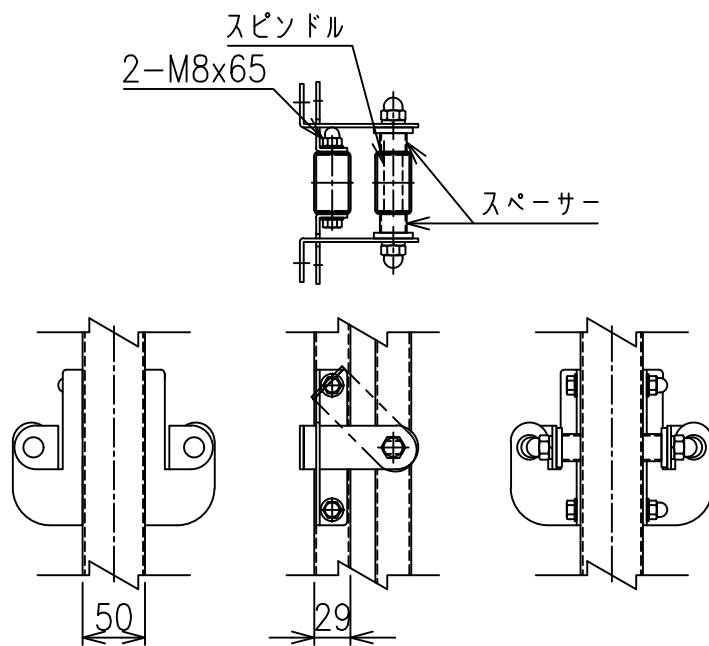

両開き門扉 S=1/20
(H-120,W-200)

メッシュ寸法図 S=1/5

C部詳細図 S=1/8

A部詳細図 S=1/6

B部詳細図 S=1/6

*出力する用紙サイズにより、表示された縮尺とは異なる場合があります。