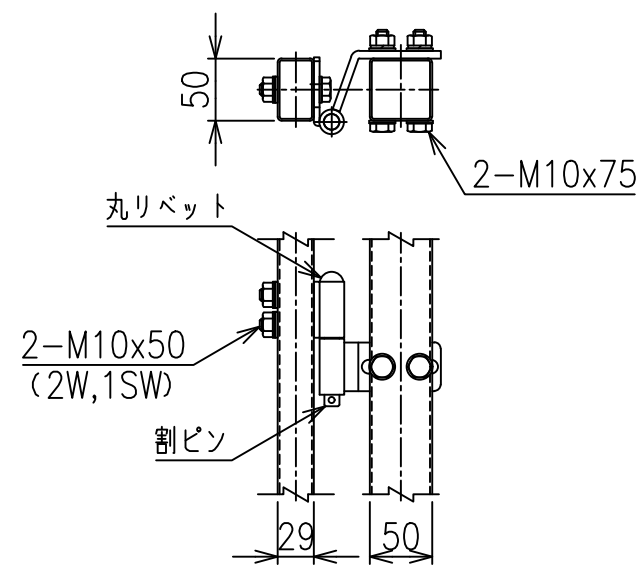

両開き門扉 S=1/20
(H-120,W-200)

メッシュ寸法図 S=1/5

C部詳細図 S=1/8

A部詳細図 S=1/6

B部詳細図 S=1/6

*出力する用紙サイズにより、表示された縮尺とは異なる場合があります。